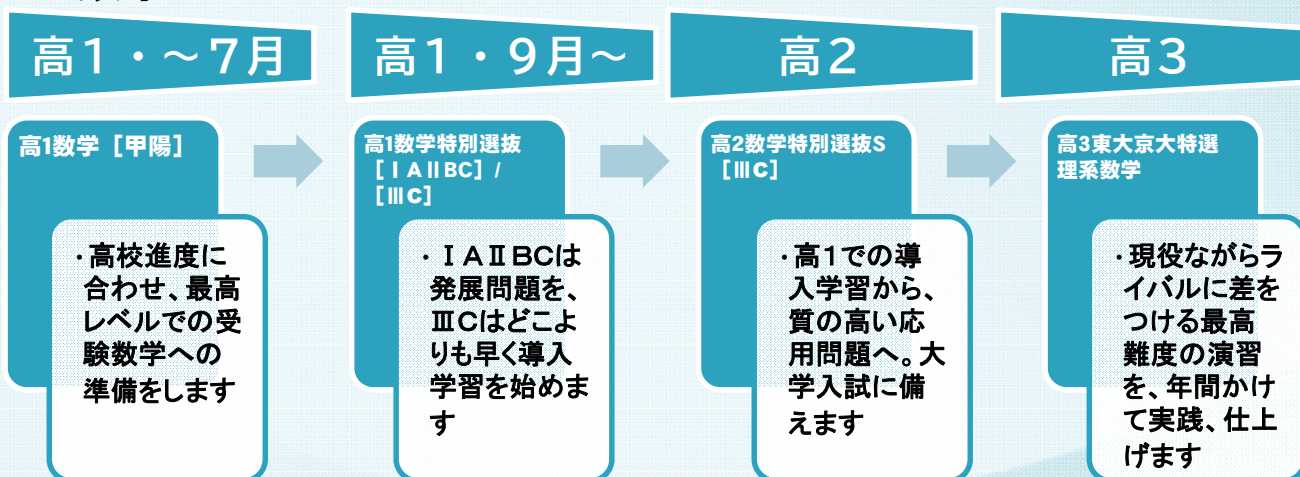

■数学

高3東大京大特選(物理・数学)受講生の主な進学先

東京大 京都大 大阪大
一橋大 神戸大 大阪公立大(医) など

最高峰への学びとその面白さをあなたへ

お問い合わせ先

研伸館 西宮校 078-67-0003

平日・土曜 13:30~19:30
日曜 11:00~17:00