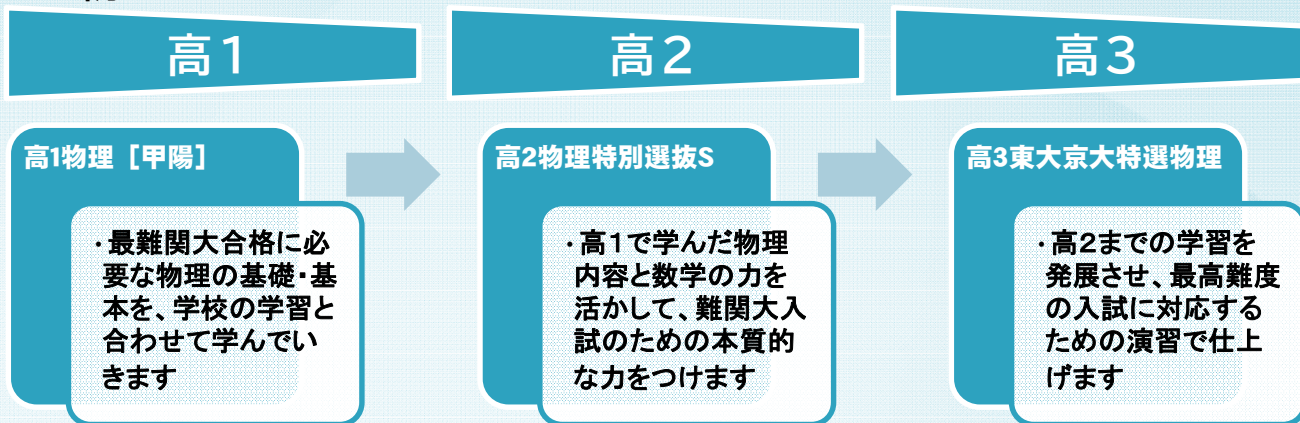

■物理

■数学

高3東大京大特選(物理・数学)受講生の主な進学先

東京大 京都大 大阪大
一橋大 神戸大 大阪公立大(医) など

最高峰への学びとその面白さをあなたへ

お問い合わせ先

研伸館 西宮校 078-67-0003

平日・土曜 13:30~19:30
日曜 11:00~17:00