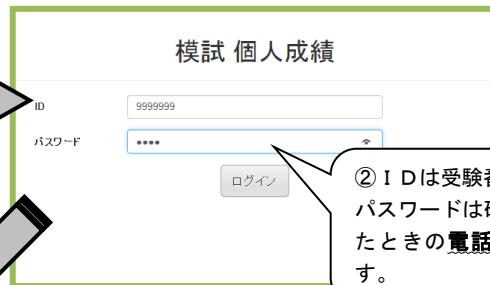

# WEB分析のご案内

現役高校生対象 大学受験指導  
研伸館

研伸館センター模試の「個人成績表」や「研伸館ロイヤルシート」を活用し、苦手分野・得意分野を見定めていただくために、インターネット上でさらなる学力分析ができる『Web分析システム』を順次稼働していきます。

## 《WEB分析 稼働内容》

6/17（土）から・・・得点・偏差値など採点結果

6/24（土）から・・・志望校・ロイヤルシートによる設問分析

①分析ページへは、**研伸館のホームページ**にあるリンクをクリックしてください。

②IDは受験番号（7桁）、パスワードは研伸館に申込されたときの**電話番号の下4桁**です。

科目	得点	平均点	偏差値
英語	177	121.5	64.5
リスニング	40	30.4	59.9
数学ⅠA	67	4	61.8
数学ⅠB	78		65.4
国語	148		63.7
物理	81		
化学			
地理Ⅰ			